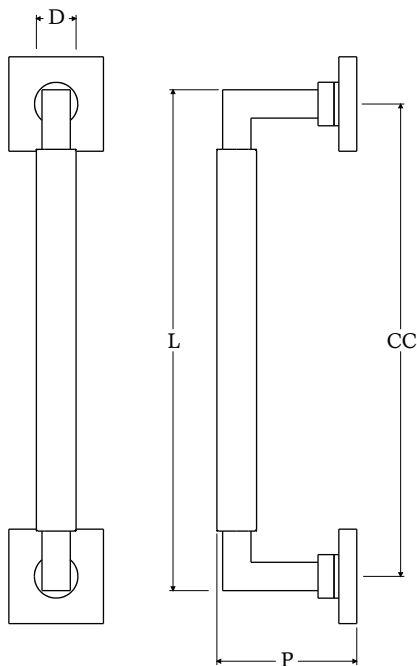

LUXE ATELIER

MILANO

Maniglione su Rosette Serie Bauhaus 01  
*Bauhaus Series 01 Pull Handle on Roses*

Dimensioni  
*Dimensions*

	L	CC	P	D
XS	165	150	75	21
S	215	200	75	21
M	265	250	75	21
L	315	300	75	21
XL	365	350	75	21

Dimensioni in millimetri  
*Dimensions given in millimeters*

Fornito con ferri quadro dummy.  
Disponibile in tutte le finiture standard.  
Dimensioni e finiture su misura disponibili su richiesta.  
*Regularly furnished with dummy spindles. Additional sizes available by special order.  
Available in standard and custom finishes.*