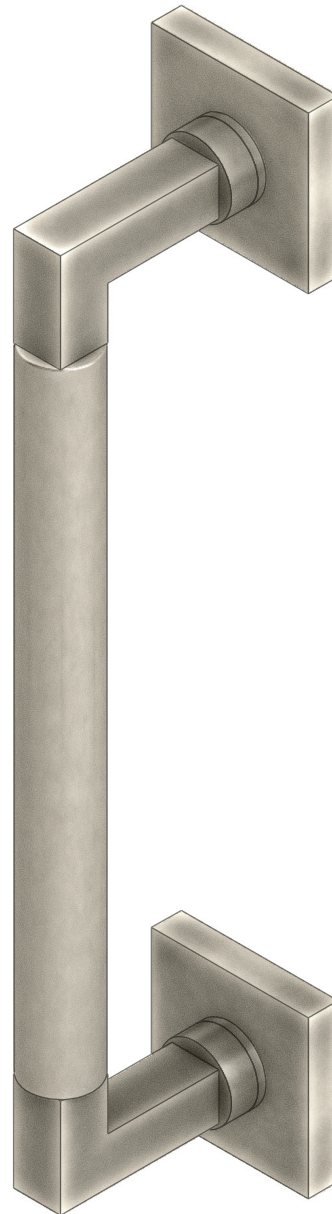

LUXE ATELIER

MILANO

Maniglione su Rosette Serie Bauhaus 01  
*Bauhaus Series 01 Pull Handle on Roses*

Dimensioni  
*Dimensions*

	L	CC	P	D
XS	165	150	75	21
S	215	200	75	21
M	265	250	75	21
L	315	300	75	21
XL	365	350	75	21

Dimensioni in millimetri  
*Dimensions given in millimeters*

Fornito con ferri quadro dummy.  
Disponibile in tutte le finiture standard.  
Dimensioni e finiture su misura disponibili su richiesta.  
*Regularly furnished with dummy spindles. Additional sizes available by special order.  
Available in standard and custom finishes.*